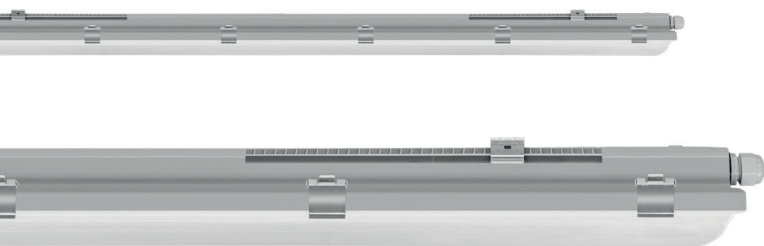

## ZEPHYR

ZEPHYR / 1200MM / 4370LM / 29W

ZEPHYR / 1500MM / 6435LM / 42W

ZEPHYR / 1500MM / 8420LM / 58W

- ▶ DÉTECTEUR PRÉSENCE **CLIPSABLE**
- ▶ GARANTIE **7 ANS**
- ▶ **TRAVERSANT**
- ▶ **>145 LM/W**
- ▶ **DRIVER PHILIPS**
- ▶ **100% RÉPARABLE**
- ▶ DURÉE DE VIE L80B10 > **86 000 h**

A partir de  
**28€HT**

PRIX NET  
PAR CARTON DE 10 PIÈCES

PRIX NET  
A L'UNITÉ

ZEPHYR 1200 MM / 4370 lm / 29W

**28,00 €**

**31,00 €**

ZEPHYR 1500 MM / 6435 lm / 42W

**35,00 €**

## Les + produits ITRAS

**CÂBLAGE TRAVERSANT POUR MISE EN LIGNE** (EN VERSION STANDARD)

DIFFUSEUR POLYCARBONATE ANTI-UV AVEC FACTEUR DE DIFFUSION ÉLEVÉ

**IK10 / IP65**

**DRIVERS DE MARQUE PHILIPS XITANIUM** AVEC PLATINE DE DISSIPATION DE CHALEUR

ÉQUIPÉ D'UNE PLATINE LED REMPLACABLE AVEC REFROIDISSEUR PASSIF

LARGE ENTRAXE DE FIXATION DES ETRIERS (24 CM)

**FACILITÉ D'INSTALLATION : CONNEXIONS RAPIDES** par les EXTREMITÉS OU PAR L'ARRIÈRE - ALIMENTATION CENTRALE