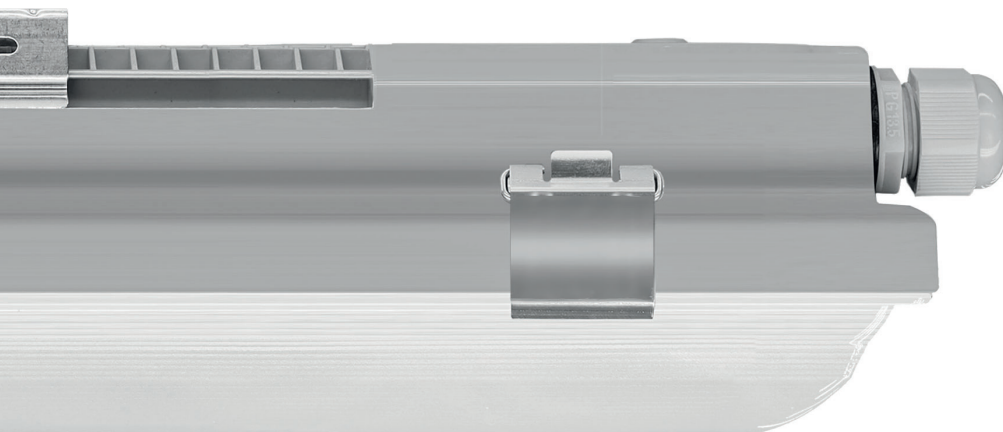

NOUVEAUTÉS PRODUITS 2023

itras[®]

ÉCLAIRAGE LED PROFESSIONNEL

GARANTIE

7 ANS

NOUVEAU

ZEPHYR

ZEPHYR / 1200MM / 4370LM / 29W

ZEPHYR / 1500MM / 6435LM / 42W

ZEPHYR / 1500MM / 8420LM / 58W

- ▶ DÉTECTEUR PRÉSENCE **CLIPSABLE**
- ▶ GARANTIE **7 ANS**
- ▶ **TRAVERSANT**
- ▶ **>145 LM/W**
- ▶ **DRIVER PHILIPS**
- ▶ **100% RÉPARABLE**
- ▶ DURÉE DE VIE L80B10 > **86 000 h**

Les + produits ITRAS

- **CÂBLAGE TRAVERSANT POUR MISE EN LIGNE** (EN VERSION STANDARD)
- DIFFUSEUR POLYCARBONATE ANTI-UV AVEC FACTEUR DE DIFFUSION ÉLEVÉ
- **IK10 / IP65**
- **DRIVERS DE MARQUE PHILIPS XITANIUM** AVEC PLATINE DE DISSIPATION DE CHALEUR
- ÉQUIPÉ D'UNE PLATINE LED REMPLACABLE AVEC REFROIDISSEUR PASSIF
- LARGE ENTRAXE DE FIXATION DES ETRIERIS (24 CM)
- **FACILITÉ D'INSTALLATION : CONNEXIONS RAPIDES** par les EXTREMITÉS OU PAR L'ARRIÈRE - ALIMENTATION CENTRALE
- **CLIPS INOX** (316L)
- **RÉSISTANT AU FEU** ET AUX ATMOSPHÈRES AGRESSIVES
- **EFFICACITÉ LUMINEUSE > 145 LM/W**
- **DÉTECTEUR DE PRÉSENCE** (ACCESSOIRE EN OPTION)
- **ACCESSOIRES + KIT PROTECTION CONTRE LE VOL**
- **100% RÉPARABLE**
- **GARANTIE 7 ANS**
- DURÉE DE VIE UTILE L80B10 > **86 000 HEURES** (TA : 25°C)

INNOVATION
ITRAS

itras
L'ÉCLAIRAGE LED PROFESSIONNEL

SOLUTIONS D'ÉCLAIRAGE

Accessoires **INCLUS**

Détecteur ZEPHYR **clipsable** (option)