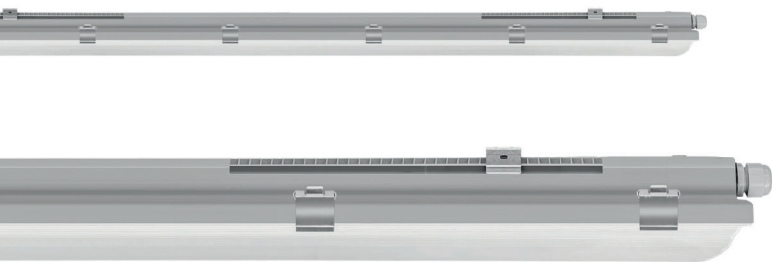

NOUVEAUTÉS PRODUITS 2023

itras[®]

ÉCLAIRAGE LED PROFESSIONNEL

GARANTIE

7 ANS

NOUVEAU

ZEPHYR

ZEPHYR / 1200MM / 4370LM / 29W

ZEPHYR / 1500MM / 6435LM / 42W

ZEPHYR / 1500MM / 8420LM / 58W

- ▶ DÉTECTEUR PRÉSENCE **CLIPSABLE**
- ▶ GARANTIE **7 ANS**
- ▶ **TRAVERSANT**
- ▶ **>145 LM/W**
- ▶ **DRIVER PHILIPS**
- ▶ **100% RÉPARABLE**
- ▶ DURÉE DE VIE L80B10 > **86 000 h**

Les + produits ITRAS

- **CÂBLAGE TRAVERSANT POUR MISE EN LIGNE** (EN VERSION STANDARD)
- DIFFUSEUR POLYCARBONATE ANTI-UV AVEC FACTEUR DE DIFFUSION ÉLEVÉ
- **IK10 / IP65**
- **DRIVERS DE MARQUE PHILIPS XITANIUM** AVEC PLATINE DE DISSIPATION DE CHALEUR
- ÉQUIPÉ D'UNE PLATINE LED REMPLACABLE AVEC REFROIDISSEUR PASSIF
- LARGE ENTRAXE DE FIXATION DES ETRIERIS (24 CM)
- **FACILITÉ D'INSTALLATION : CONNEXIONS RAPIDES** par les EXTREMITÉS OU PAR L'ARRIÈRE - ALIMENTATION CENTRALE
- **CLIPS INOX** (316L)
- **RÉSISTANT AU FEU** ET AUX ATMOSPHÈRES AGRESSIVES
- **EFFICACITÉ LUMINEUSE > 145 LM/W**
- **DÉTECTEUR DE PRÉSENCE** (ACCESSOIRE EN OPTION)
- **ACCESSOIRES + KIT PROTECTION CONTRE LE VOL**
- **100% RÉPARABLE**
- **GARANTIE 7 ANS**
- DURÉE DE VIE UTILE L80B10 > **86 000 HEURES** (TA : 25°C)

INNOVATION
ITRAS

itras
L'ÉCLAIRAGE LED PROFESSIONNEL

SOLUTIONS D'ÉCLAIRAGE

Accessoires **INCLUS**

Détecteur ZEPHYR **clipsable** (option)